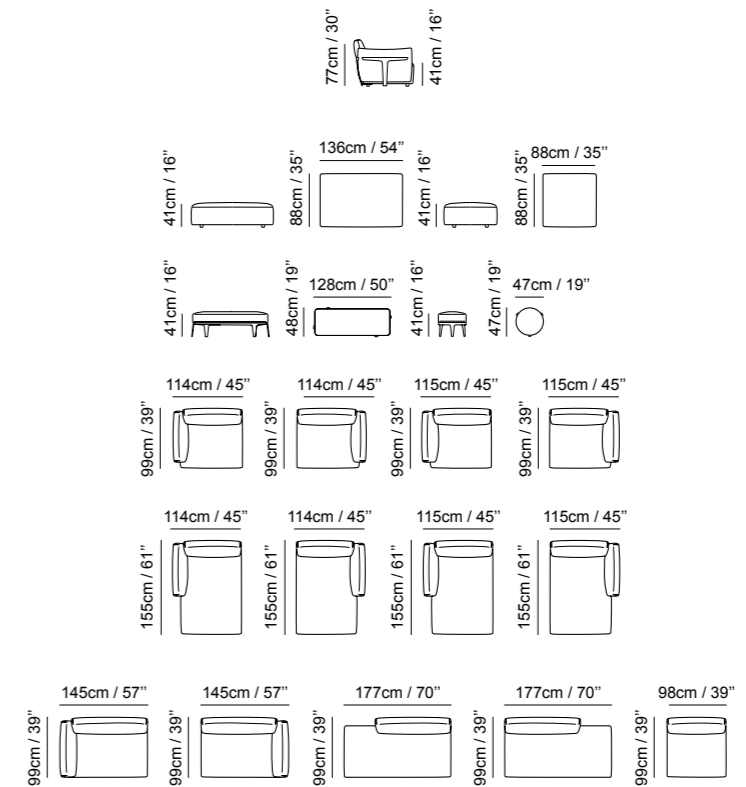

MODULI COMPONENTI
MODULAR ELEMENTS